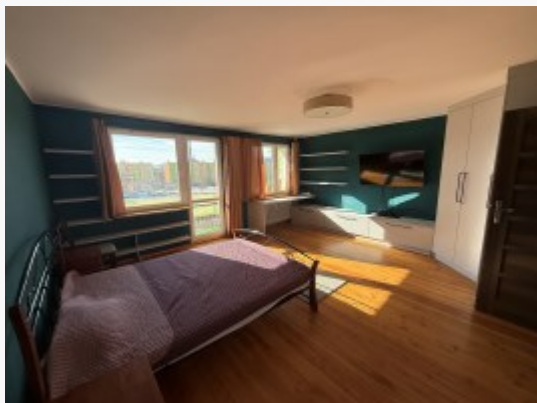

Czynsz najmu: 2200.00 zł

Zdjęcie

Opis

Posiadamy do wynajęcia przestronne trzypokojowe mieszkanie przy ul. Blankowej na Podzamczu. Doskonała lokalizacja, nieopodal znajdują się szkoła nr 26, sklepy oraz dużo miejsc parkingowych. Nowa winda z poziomu 0.

Lokal składa się z dwóch pokoi (jeden z nich 25m²), kuchni połączonej z pokojem, łazienki, osobna toaleta oraz przedpokoju.

Mieszkanie w bardzo dobrym stanie, można w nim wygodnie zamieszkać od zaraz. Bardzo ciepłe i słoneczne.

Na wyposażeniu jest:

- lodówka
- kuchenka
- zmywarka
- szafa w przedpokoju i pokojach
- łóżko
- TV

Całkowita opłata wynosi **2200zł + 1000zł czynsz do spółdzielni**. W czynszu wliczone jest ogrzewanie, woda 6m³, podgrzanie wody 2,5m³, gaz, winda, wywóz śmieci, koszt zarządu, fundusz remontowy, dodatkowo płacimy tylko za prąd oraz ewentualny internet i kablówkę.

Właściciel pobiera jednorazową kaucję zwrotną w wysokości **3000zł**, a biuro jednorazową prowizję w wysokości **2000zł**.

Nota prawna

Opis oferty zawarty na stronie internetowej sporządzany jest na podstawie oględzin nieruchomości oraz informacji uzyskanych od właściciela, może podlegać aktualizacji i nie stanowi oferty określonej w art. 66 i następnych K.C.

Dane agenta

Daniel Dranowski

74 840 40 40

693 223 424

Nr licencji: 26061

[daniel@nieruchomosci-](mailto:daniel@nieruchomosci-renoma.pl)

renoma.pl

Osoba odpowiedzialna

Nr licencji	26061

Szczegóły oferty

Symbol oferty	RNM-MW-4674
Lokalizacja	Wałbrzych, Podzamcze, Blankowa
Rodzaj budynku	blok
Pow. całkowita [m²]	68,70 m²
Piętro	4p
Ilość pokoi	3
Czynsz najmu	2 200 PLN
Kaucja zabezp.	3000

Nieruchomość

Opłaty w czynszu	ogrzewanie, woda ciepła, CO, wywóz nieczystości, gaz, Winda, woda, fundusz remontowy
Ilość pięter w budynku	10
Technologia budowlana	wielka płyta
Stan lokalu	bardzo dobry
Mies. czynsz admin.	1 000 PLN
Okna	PCV
Instalacje	dobre
Balkon	jest
Ilość balkonów	1
Rok budowy	1980
Widok	na osiedle
Gaz	tak - miejski
Woda	ciepła - miejska
Ogrzewanie	C.O. miejskie